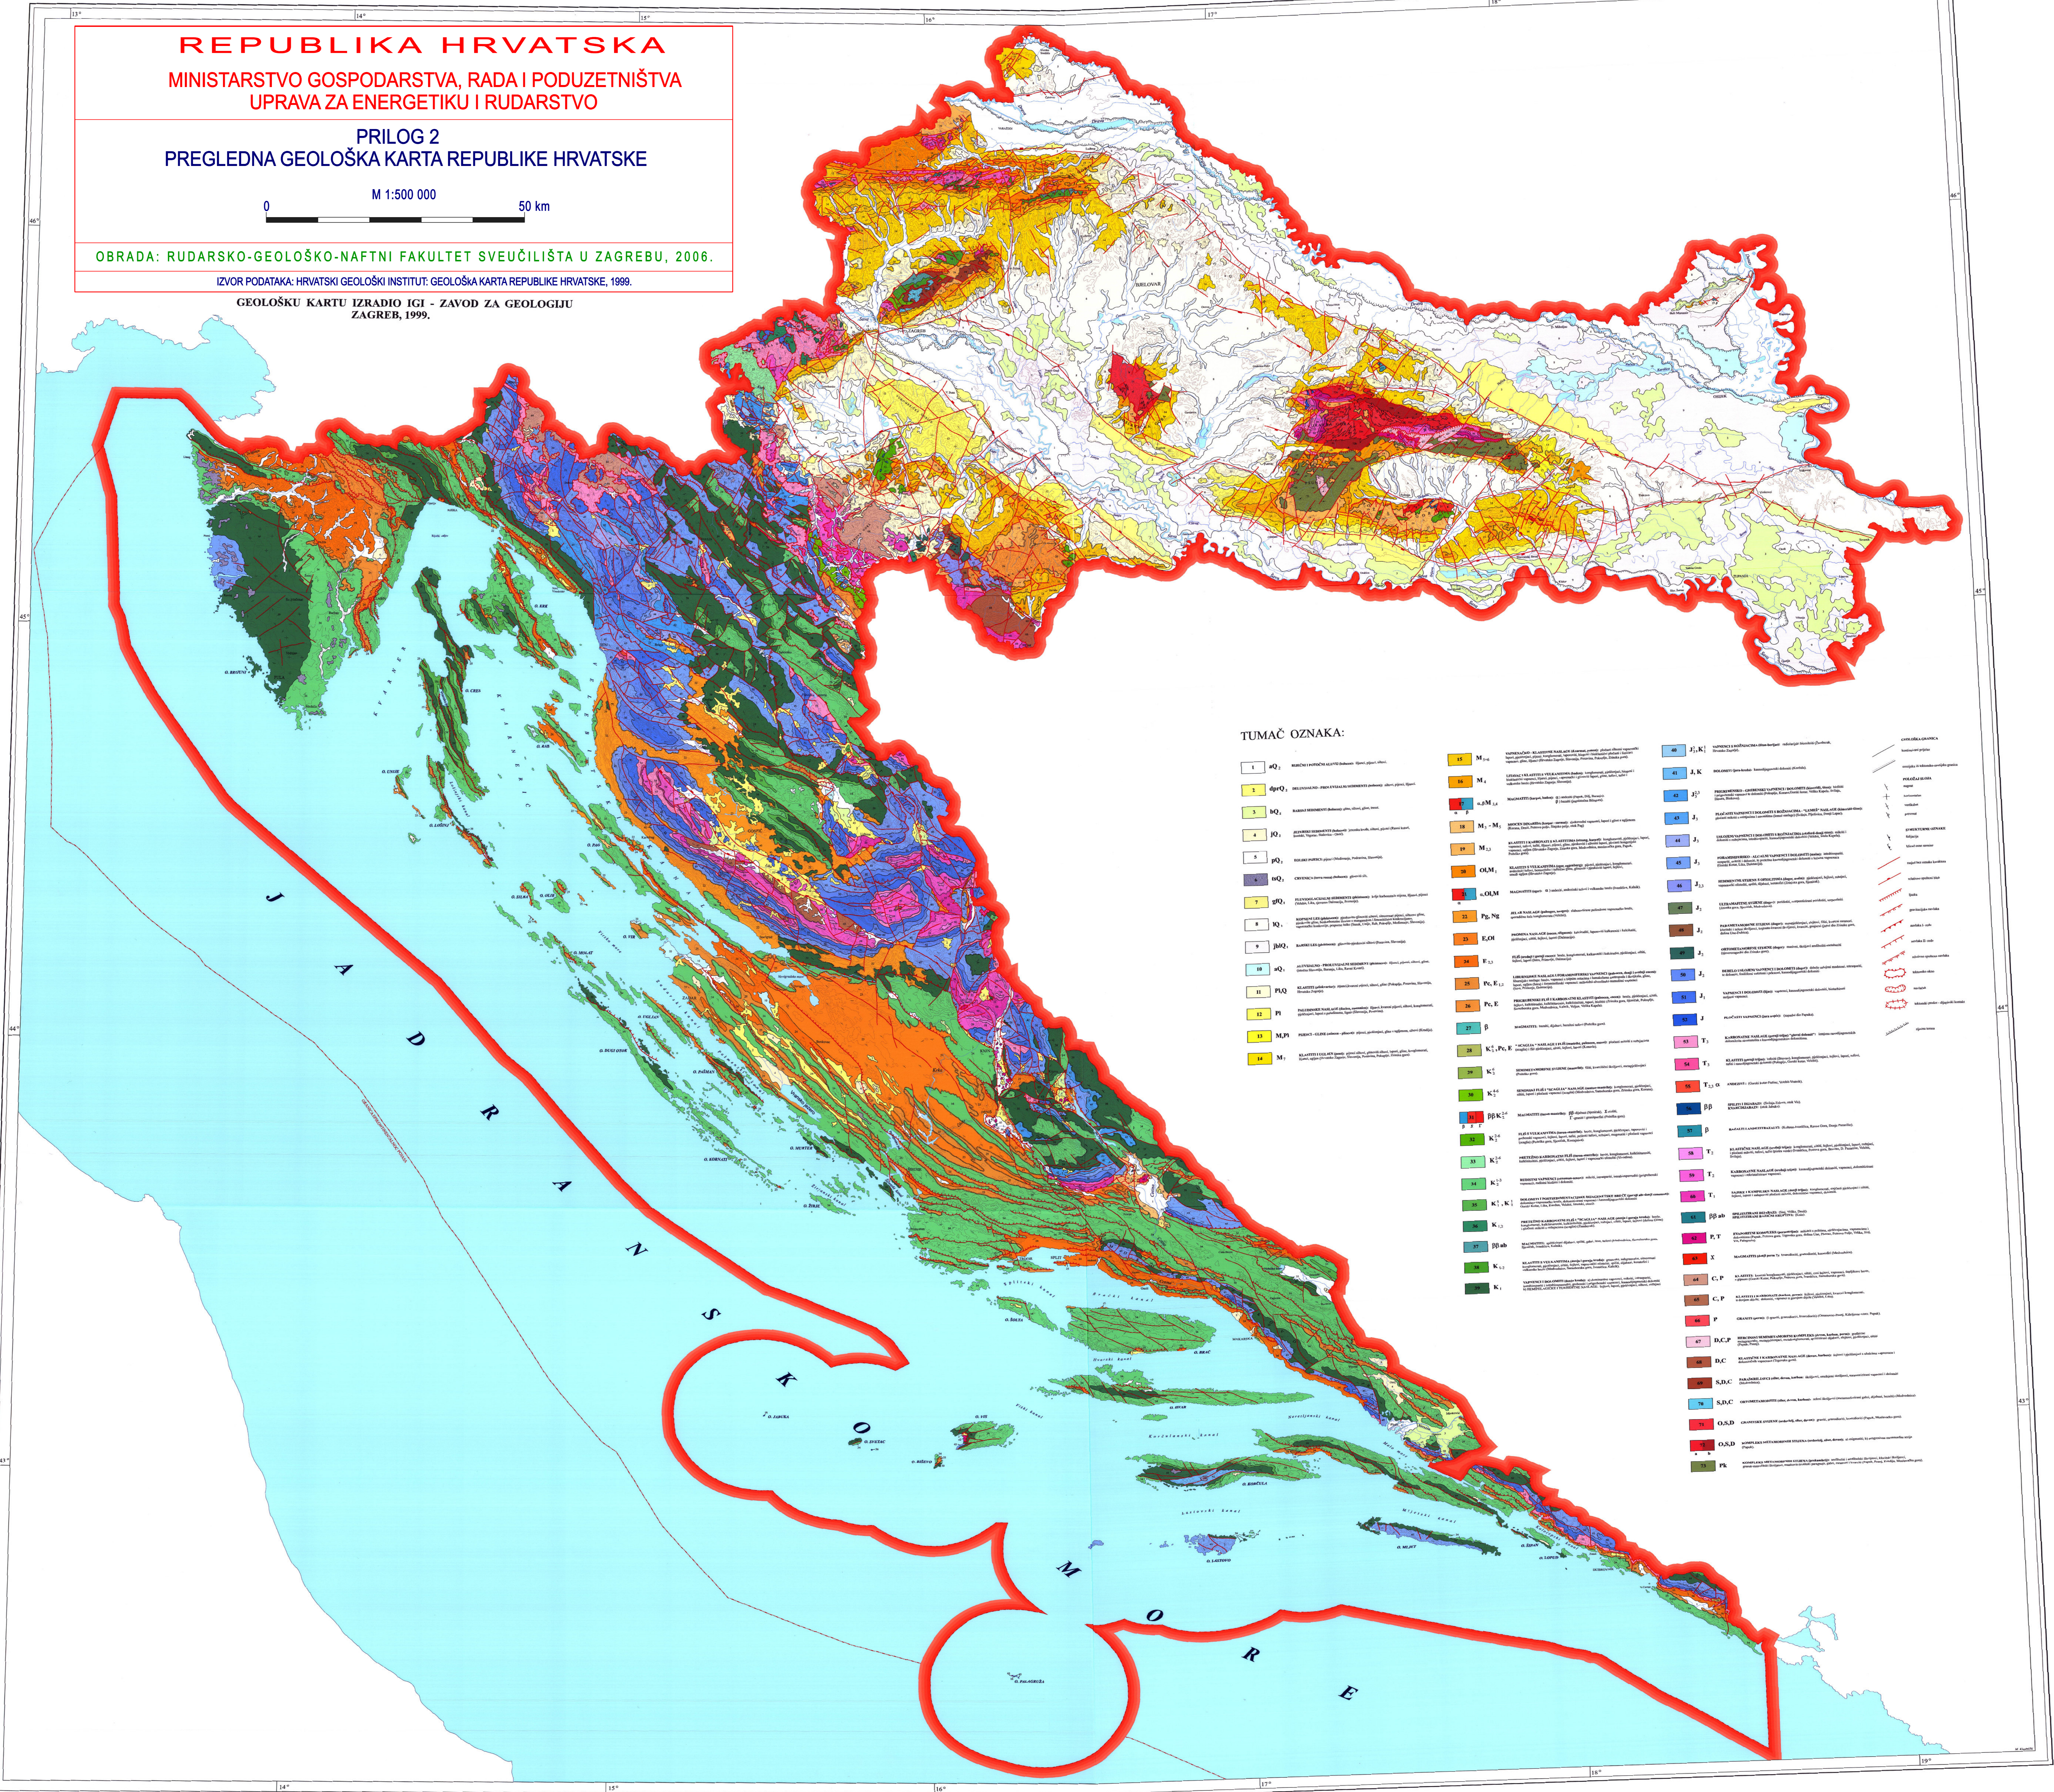

REPUBLIKA HRVATSKA
MINISTARSTVO GOSPODARSTVA, RADA I PODUZETNIŠTVA
UPRAVA ZA ENERGETIKU I RUDARSTVO

PRILOG 2
PREGLEDNA GEOLOŠKA KARTA REPUBLIKE HRVATSKE

OBRADA: RUDARSKO-GEOLOŠKO-NAFTNI FAKULTET SVEUČILIŠTA U ZAGREBU, 2006.

IZVOR PODATAKA: HRVATSKI GEOLOŠKI INSTITUT: GEOLOŠKA KARTA REPUBLIKE HRVATSKE, 1999.

GEOLOŠKU KARTU IZRADIO IGI - ZAVOD ZA GEOLOGIJU
ZAGREB, 1999.

TUMAČ OZNAKA: